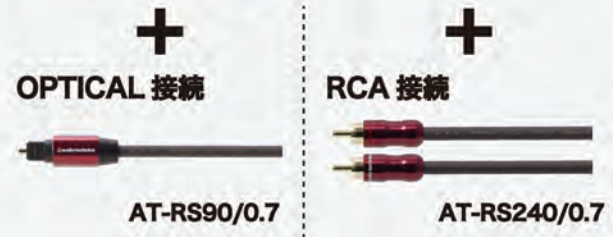

WIRELESS PLAN

商品工賃 込 DSP 内蔵アンプと同時取付時
¥ 40,150 (税込価格)   **¥ 36,850** (税込価格)

商品工賃 込 AT-HRD300 のみの取付時
¥ 46,750 (税込価格)   **¥ 43,450** (税込価格)

※ 一部特殊車種によっては追加工賃が発生する場合があります。 ※ 取付位置が変更になる場合、ケーブルの追加費用が発生する場合があります。
※ スマートフォンへ接続の変換ケーブルはお客様でご用意ください。 ※ ご使用になる APP は事前に店舗什器で動作をご確認ください。